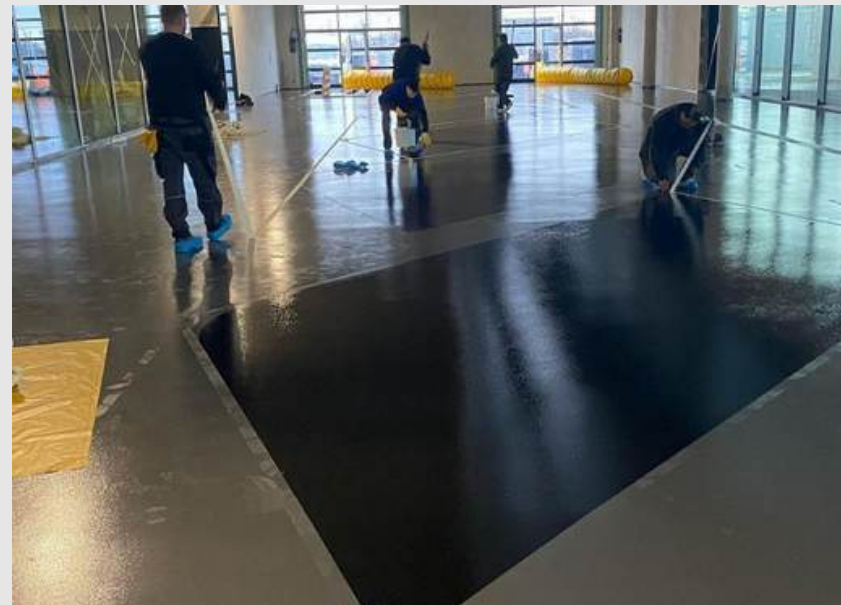

Mercedes Autohaus Oberursel

5.000m²

Estrich
Bodenbeschichtung